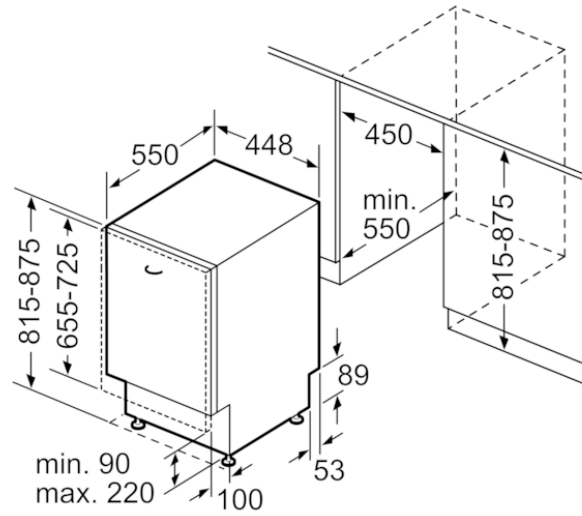

#### Tekniska data

##### Egenskaper

Diskeffekt : A  
 Vattenförbrukning (l) : 8,5  
 Elförbrukning, referensprogram, 220 dagar (kWh) : 152  
 Vattenförbrukning per år, referensprogram, 220 dagar (l) : 1870  
 Konstruktion : Inbyggd  
 Demonterbar toppskiva : Saknas  
 Dekorpanel för dörren : Går ej att montera  
 Höjd med toppskiva (mm) : 0  
 Höjd (mm) : 815  
 Justerbara fötter : Yes - all from front  
 Max höjjustering (mm) : 60  
 Justerbar sockelplåt : Höjd och djup  
 Nettovikt (kg) : 30,168  
 Bruttovikt (kg) : 31,8  
 Anslutningseffekt (W) : 2400  
 Säkring (A) : 10  
 Spänning (V) : 220-240  
 Frekvens (Hz) : 50; 60  
 Anslutningskabelns längd (cm) : 175  
 Elkontakt : jordad stickkontakt  
 Längd, tilloppsslang (cm) : 165  
 Längd, avloppsslang (cm) : 205  
 Dolt värmeelement : Ja  
 Beskrivning av vattensäkerhetssystem : 3-faldigt vattenskydd 24h  
 Barnsäkring : Saknas  
 Avhårdare : Ja  
 Höj- och sänkbar överkorg : Rackmatik 3-läges  
 Toppkorg : Saknas  
 Silverkorg : Standard  
 Extra tillbehör : SGZ1010, SGZ3003, SMZ1051EU, SMZ5000, SMZ5003, SMZ5006  
 Medföljande tillbehör 2 : Ångskydd  
 Standardkuvert : 9  
 Färg, panel : svart  
 Mått (mm) : 815 x 448 x 550  
 Emballagemått (H x B x D) (mm) : 880 x 670 x 510

**BOSCH**

Serie | 4, Helintegrerad diskmaskin, 45 cm  
SPV4EKX29E

Mått i mm